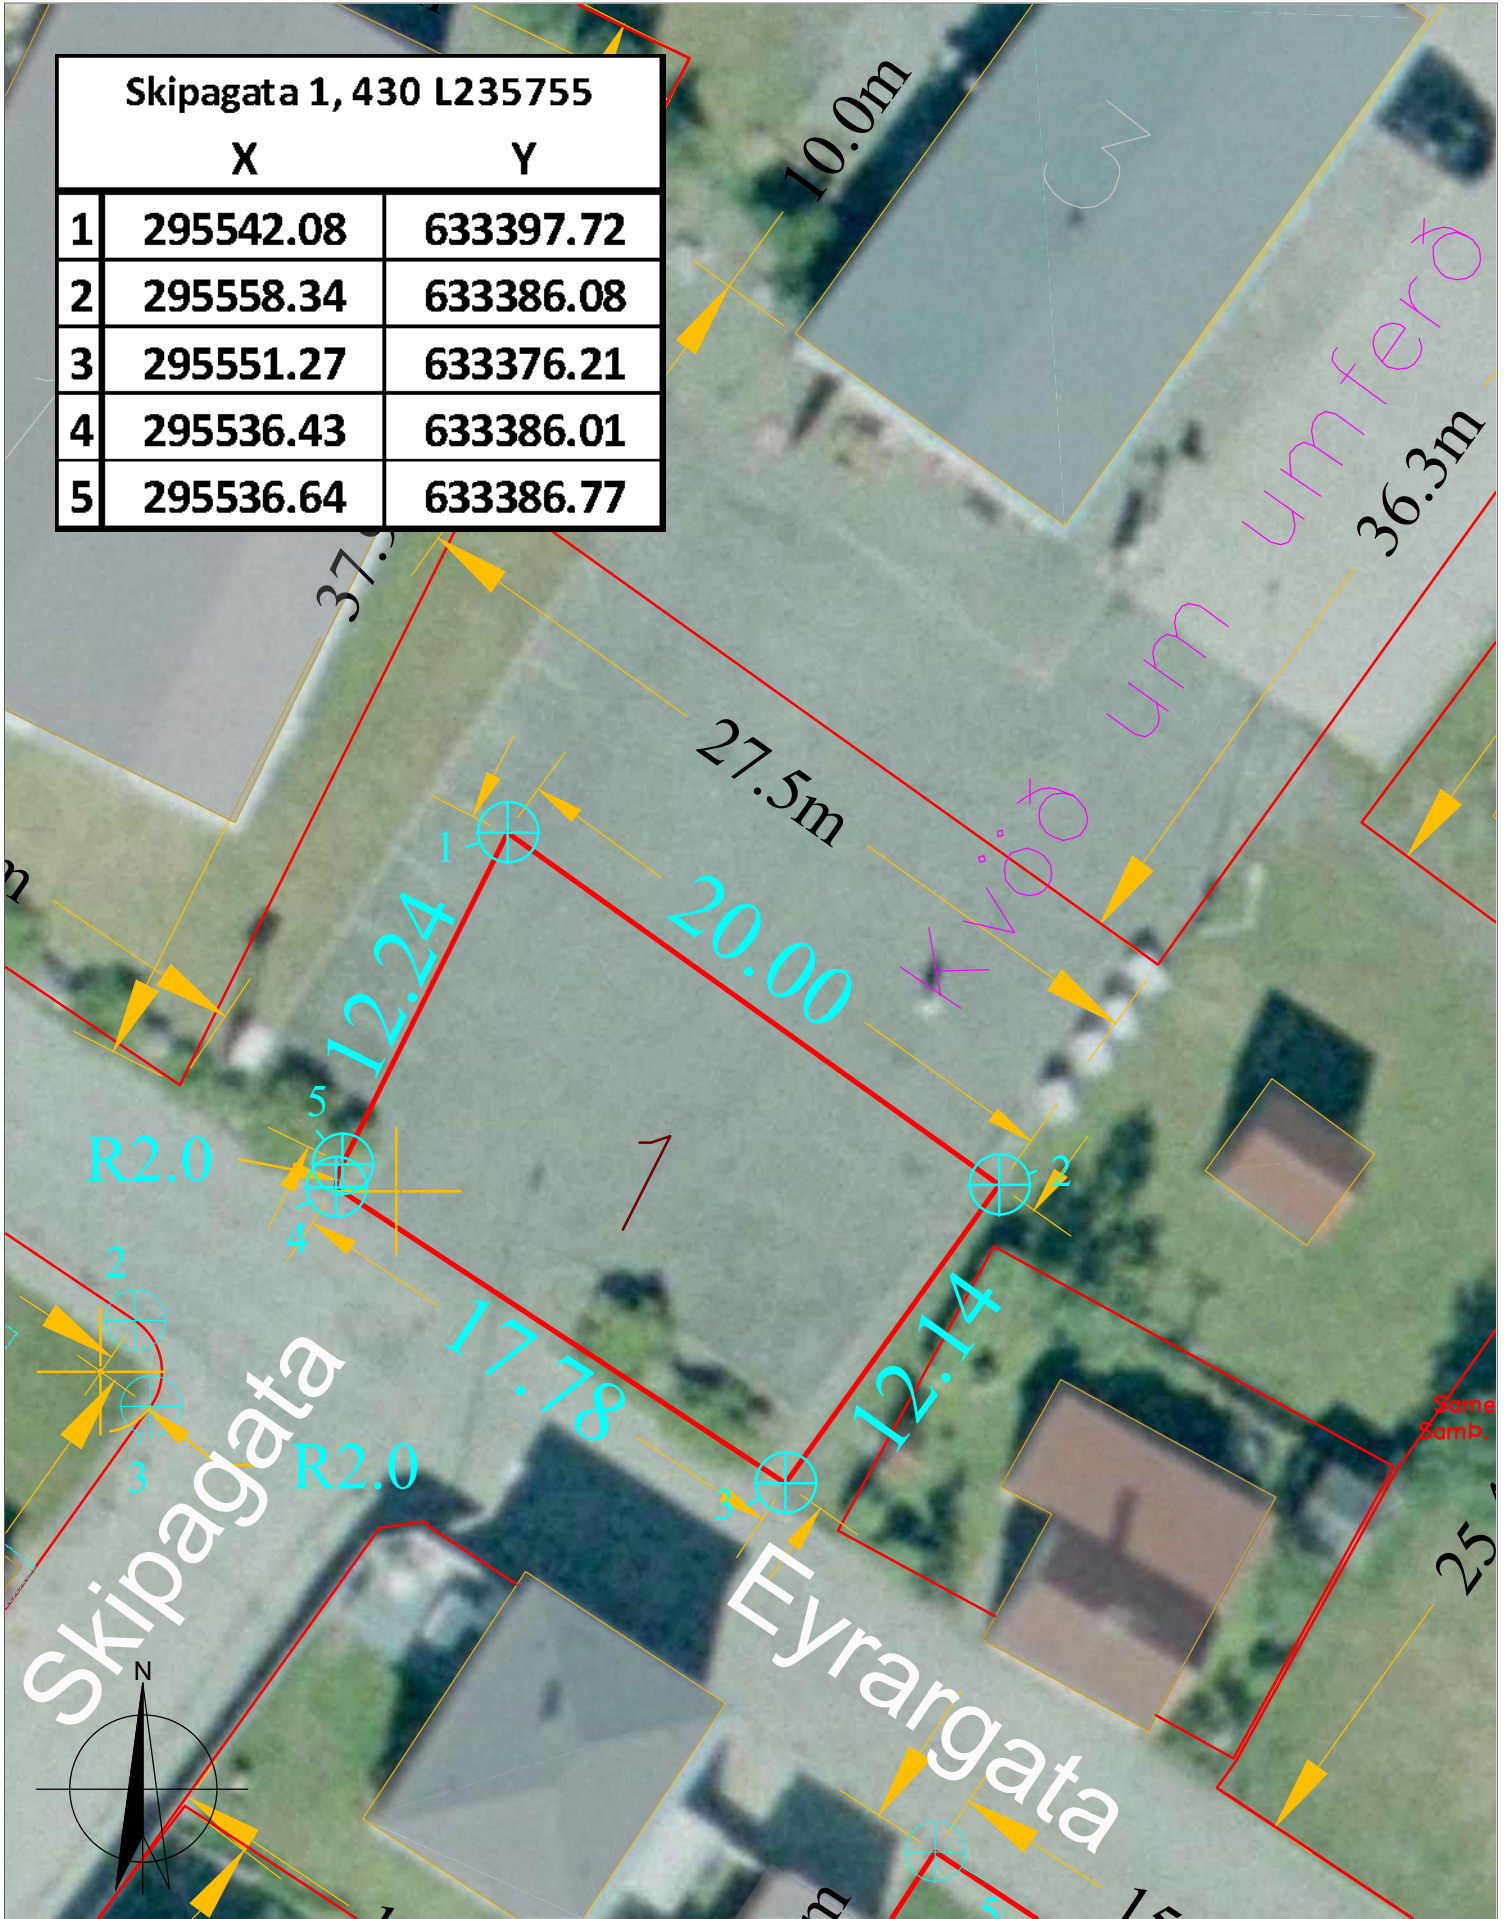

Skipagata 1, 430 L235755		
	X	Y
1	295542.08	633397.72
2	295558.34	633386.08
3	295551.27	633376.21
4	295536.43	633386.01
5	295536.64	633386.77

Tæknideild
Hafnarstræti 1, 400 Ísafirði
Sími: 450 8000
email: bygg@isafjordur.is

Skipagata 1, Suðureyri
Stærð lóðar: 236,9 fm
Landnr. 235755 Ísafjarðarbær

Mælikvarði: 1:250 (A4)

Dagsetning: 20.02.2020

Teikning uppfært: 05.05.2023

Teiknað: HPM

Málsnúmer: 2023 04 0019