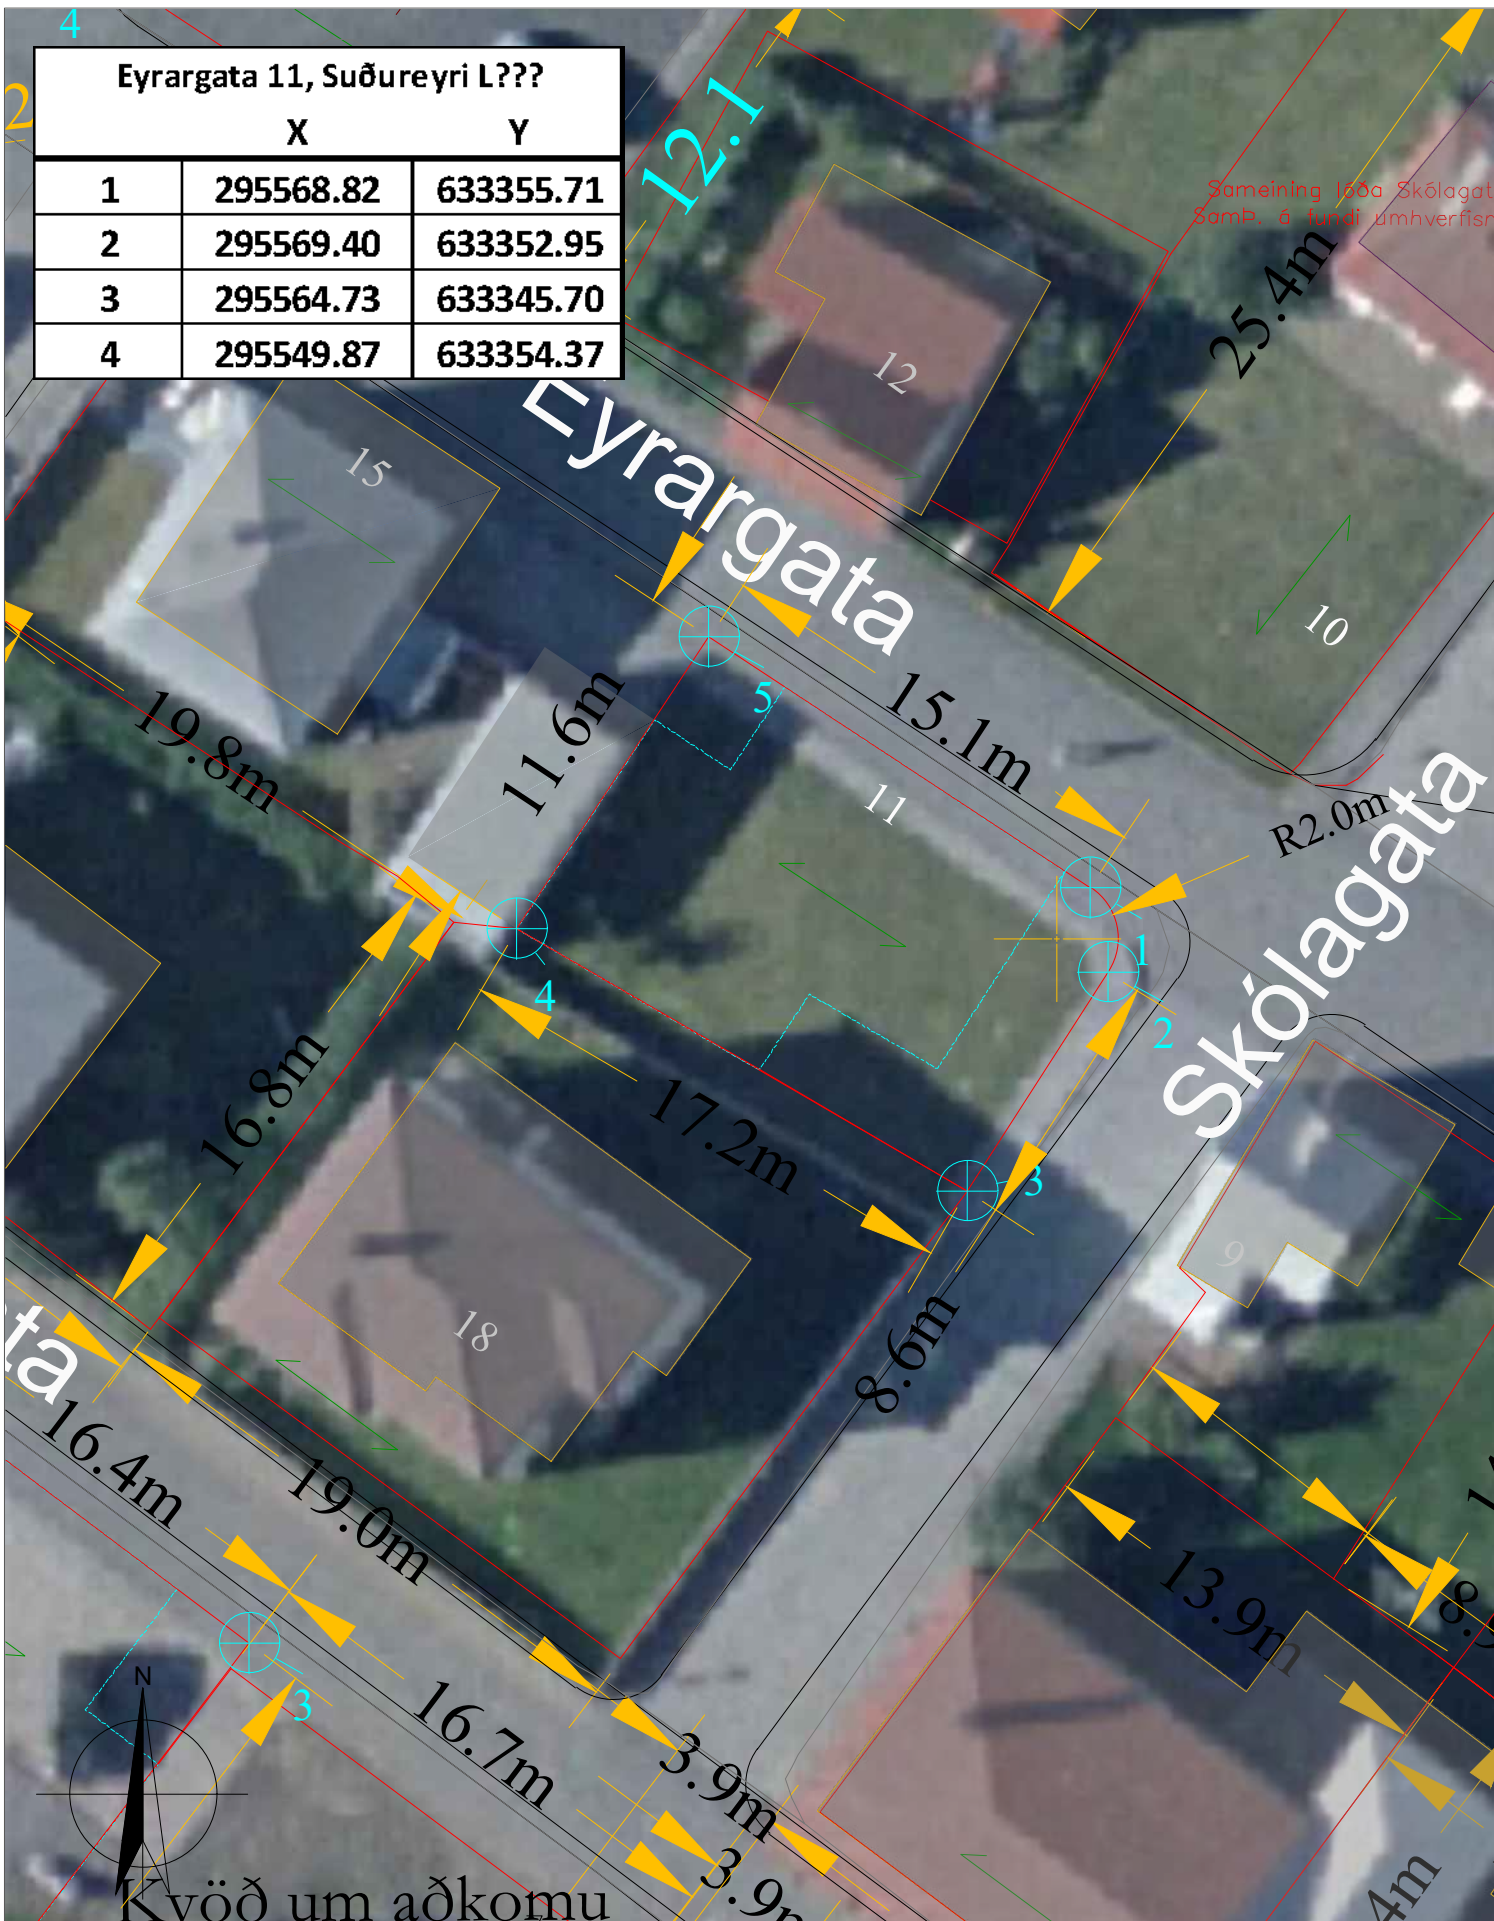

Eyrargata 11, Suðureyri L???		
	X	Y
1	295568.82	633355.71
2	295569.40	633352.95
3	295564.73	633345.70
4	295549.87	633354.37

Sameining 16ða Skólagat
Samþ. á fundi umhverfisn

Kvöð um aðkomu

Tæknideild
Hafnarstræti 1, 400 Ísafirði
Sími: 450 8000
email: bygg@isafjordur.is

Eyrargata 11, Suðureyri
Stærð lóðar: 188,9 fm
Landnr. ??? Ísafjarðarbær

Mælikvarði: 1:250 (A4)
Dagsetning: 17.1.2023
Teikning uppfært:
Teiknað: HPM
Málsnúmer: 2023 01 0069